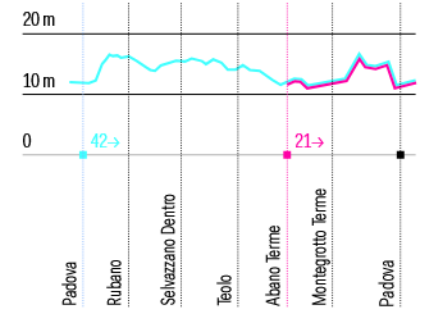

Percorso

-  maratona km 42,195
-  mezza maratona km 21,097

Altimetria

Legenda

-  Punti ristoro
-  Spugnaggi
-  Km dalla partenza
-  Padova Urbs Picta