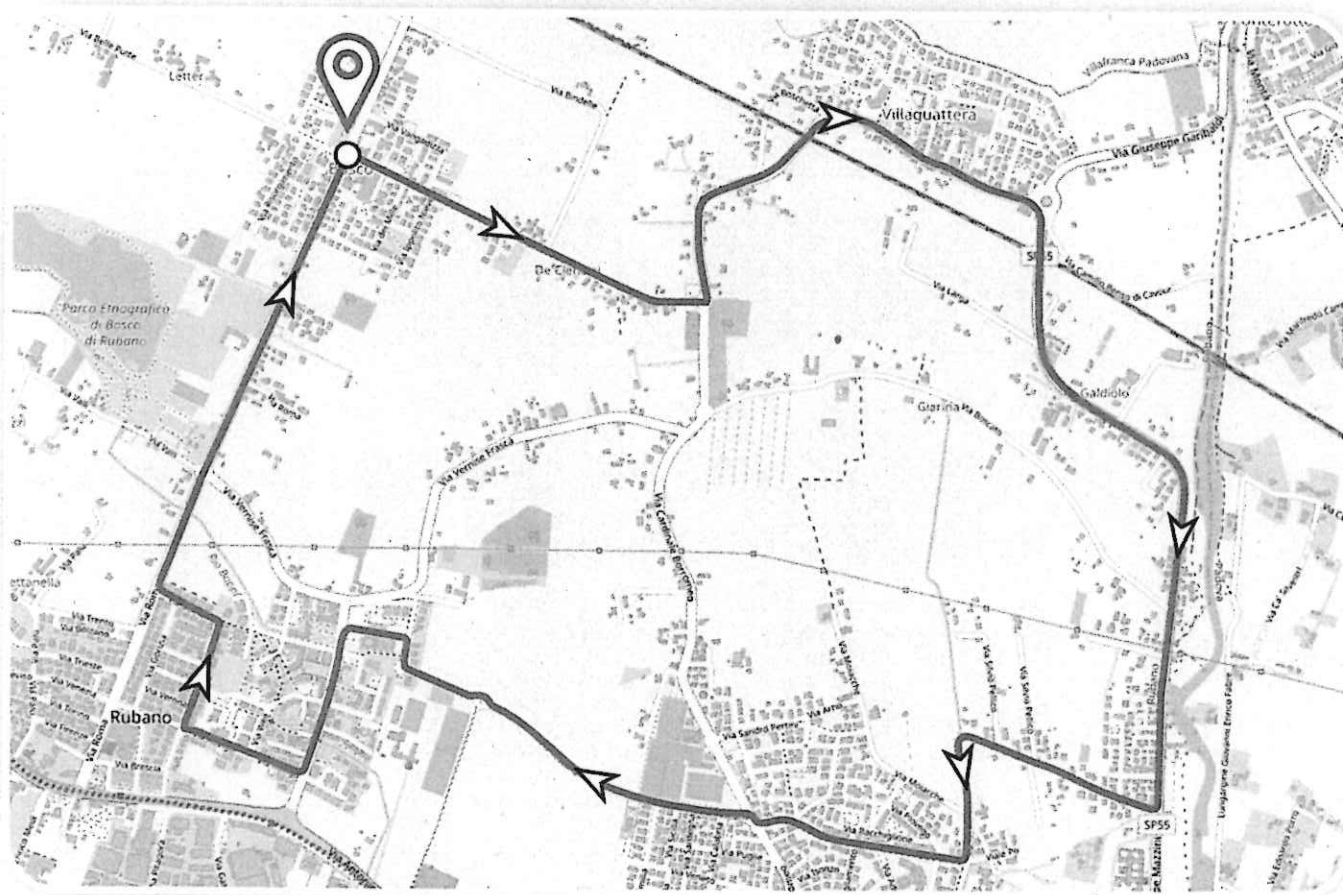

Pedalando con Avis

Il percorso partirà da **Piazza della Costituzione a Bosco**, proseguirà lungo Via Cavallotto e, passando per Via Boschetta, raggiungerà Via Mazzini a **Villaguattera**. Da lì, il percorso si sposterà verso **Sarmeola**, toccando nell'ordine Via Silvio Pellico, Viale Po e Viale Brenta. Infine, il percorso passerà per **Rubano**, seguendo Via Toscana, Via Europa, Via Rovigo, Via Genova e Via Como, per ritornare in Piazza della Costituzione a Bosco tramite Via Roma.

25 Aprile 2026
dalle ore 14:30

UN POMERIGGIO DIFFERENTE
DA PASSARE IN OTTIMA COMPAGNIA!